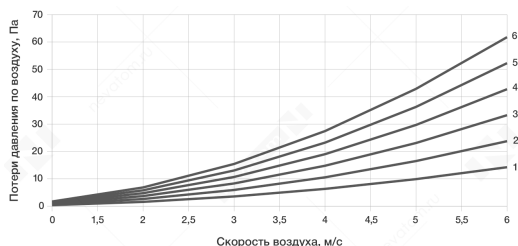

Нагреватель электрический NEK-200/12

Арт. 00-00055531

₽ 19 190

Перейдите на страницу товара по [ссылке](#) или QR коду.

Гарантия	18 мес.
Масса	6.2 кг
Объем	0.02 м³
Производитель	НЕВАТОМ
Страна производства	Россия
Исполнение	общего назначения
Типоразмер	200
Номер кривой на графике	6
Минимальный расход воздуха	169.6 м³/ч
Материал корпуса	оцинкованная сталь
Материал трубок / ТЭН	нержавеющая сталь
Форма соединения	круглое

Тип соединения	ниппельное
Положение монтажа	любое
Тепловая мощность	12 кВт
Максимальная скорость в сечении	5 м/с
Минимальная скорость в сечении	1.5 м/с
Сторона обслуживания	справа
Встроенная автоматика	Нет
Класс защиты IP	IP40
Климатическое исполнение по ГОСТ 15150	У
Категория размещения по ГОСТ 15150	2
Температура перемещаемой среды	от -45 до 40 °С
Температура внешней среды	от -45 до 40 °С

График рабочих характеристик