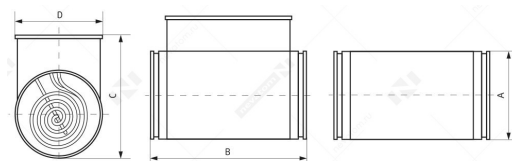

Габаритные и присоединительные размеры

A	200 мм
B	490 мм
D	204 мм
C	395 мм