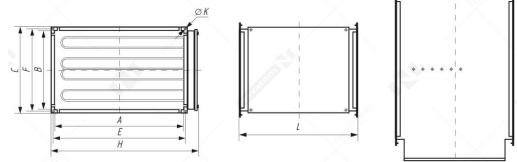

Габаритные и присоединительные размеры

A	400 мм
B	200 мм
C	240 мм
E	420 мм
F	220 мм
H	510 мм
K	9 мм
L	750 мм