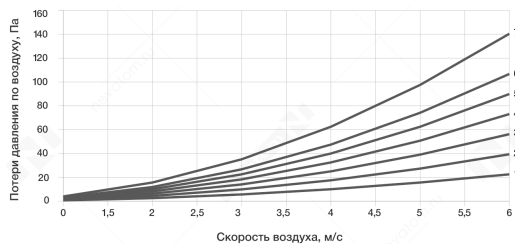

Нагреватель электрический NEP-400*200/24

Арт. 00-00053988

₽ 38 400

Перейдите на страницу товара по [ссылке](#) или QR коду.

Гарантия	18 мес.
Масса	17.1 кг
Объем	0.0918 м³
Производитель	НЕВАТОМ
Страна производства	Россия
Исполнение	общего назначения
Типоразмер	400*200
Номер кривой на графике	4
Минимальный расход воздуха	432 м³/ч
Материал корпуса	оцинкованная сталь
Материал трубок / ТЭН	нержавеющая сталь
Форма соединения	прямоугольное

Тип соединения	монтажная шина (шинорейка)
Положение монтажа	любое
Тепловая мощность	24 кВт
Максимальная скорость в сечении	5 м/с
Минимальная скорость в сечении	1.5 м/с
Сторона обслуживания	справа
Встроенная автоматика	Нет
Класс защиты IP	IP40
Климатическое исполнение по ГОСТ 15150	У
Категория размещения по ГОСТ 15150	2
Температура перемещаемой среды	от -45 до 40 °С
Температура внешней среды	от -45 до 40 °С

График рабочих характеристик